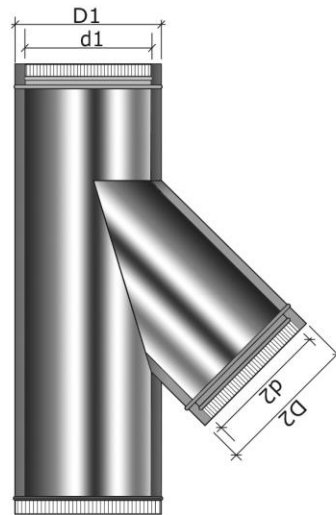

сайт: <http://plarks.nt-rt.ru> || эл. почта: psj@nt-rt.ru

Тройники ПЛАРКС

Тройник 90°

Тройник 45°

d	100	150	200	250	300	350	400	450	500	550	600	свыше 600
D	200	250	300	350	400	450	500	550	600	650	700	
H	390	455	562	632	702	772	842	912	982	1052	1122	По доп. расчетам
K	210	270	335	377	420	462	505	547	590	632	675	