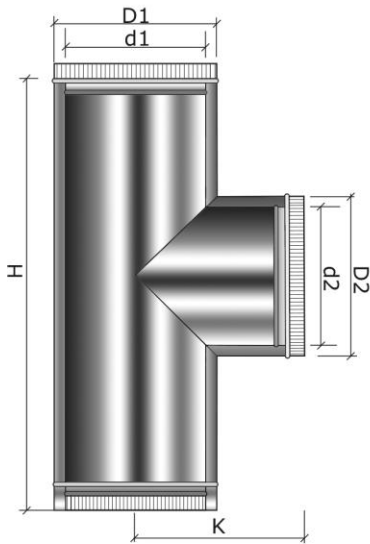

сайт: <http://plarks.nt-rt.ru> || эл. почта: psj@nt-rt.ru

Тройники ПЛАРКС

Тройник 90°

Тройник 45°

d	100	150	200	250	300	350	400	450	500	550	600	свыше 600
D	200	250	300	350	400	450	500	550	600	650	700	
H	390	455	562	632	702	772	842	912	982	1052	1122	По доп. расчетам
K	210	270	335	377	420	462	505	547	590	632	675	