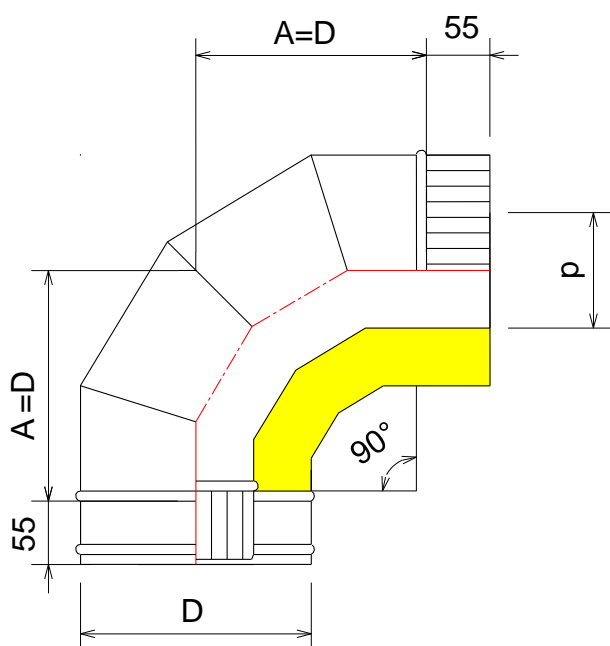

сайт: <http://plarks.nt-rt.ru> || эл. почта: psj@nt-rt.ru

Отвод 90° ПЛАРКС

| s | 0,5/0,5 мм | | | | | 0,8/0,5 мм | | | 0,8/0,8 мм | | | 1/1 мм |
|---|------------|-----|-----|-----|-----|------------|-----|-----|------------|-----|-----|----------------------------------|
| d | 100 | 150 | 200 | 250 | 300 | 350 | 400 | 450 | 500 | 550 | 600 | d>600 по дополнительным расчетам |
| D | 200 | 250 | 300 | 350 | 400 | 450 | 500 | 550 | 600 | 650 | 700 | |