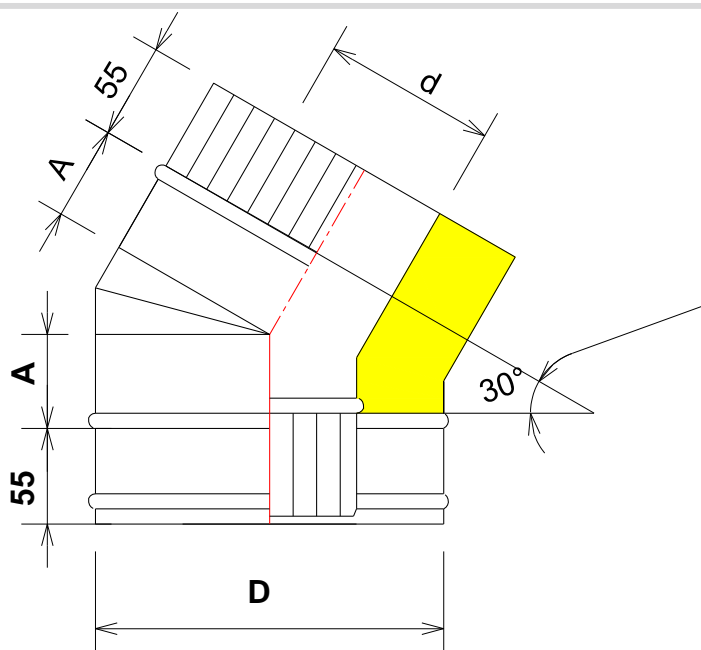

сайт: <http://plarks.nt-rt.ru> || эл. почта: psj@nt-rt.ru

Отвод 30° ПЛАРКС

s	0,5/0,5 мм					0,8/0,5 мм			0,8/0,8 мм			d>600 по дополнительным расчетам
d	100	150	200	250	300	350	400	450	500	550	600	
D	200	250	300	350	400	450	500	550	600	650	700	
K	55	70	80	95	110	120	135	145	160	175	190	